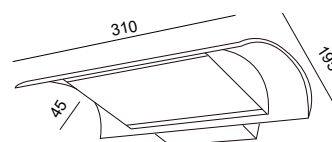

<b>Model:</b>	Diluce
<b>Format:</b>	Round
<b>Location:</b>	Exterior
<b>Wattage:</b>	18W
<b>Materials:</b>	Aluminium
<b>Led Color:</b>	3000K / 4000K / 6500K
<b>Product Dimension:</b>	310*195*45mm
<b>IP Code:</b>	54
<b>Fixation:</b>	Wall
<b>CRI :</b>	80
<b>Lumen Output:</b>	1800LM
<b>Frequency:</b>	50/60 Hz
<b>Beam Angle:</b>	L°

**DIMENSION DRAW****OUTDOOR**