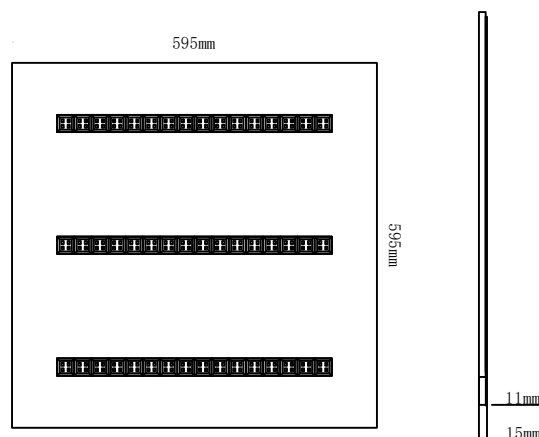

PRO	CRI ≥ 80	
IP20		L°
220-240V 50/60Hz		50000h

**DIMENSION DRAW**

<b>Model:</b>	Florenzia
<b>Format:</b>	Square
<b>Location:</b>	Interior
<b>Wattage:</b>	72W
<b>Materials:</b>	Aluminium
<b>Led Color:</b>	3000K / 4000K / 6500K
<b>Product Dimension:</b>	600x600mm
<b>IP Code:</b>	20
<b>Fixation:</b>	Recessed
<b>CRI :</b>	80
<b>Lumen Output:</b>	7,250LM
<b>Frequency:</b>	50/60 Hz
<b>Beam Angle:</b>	L°